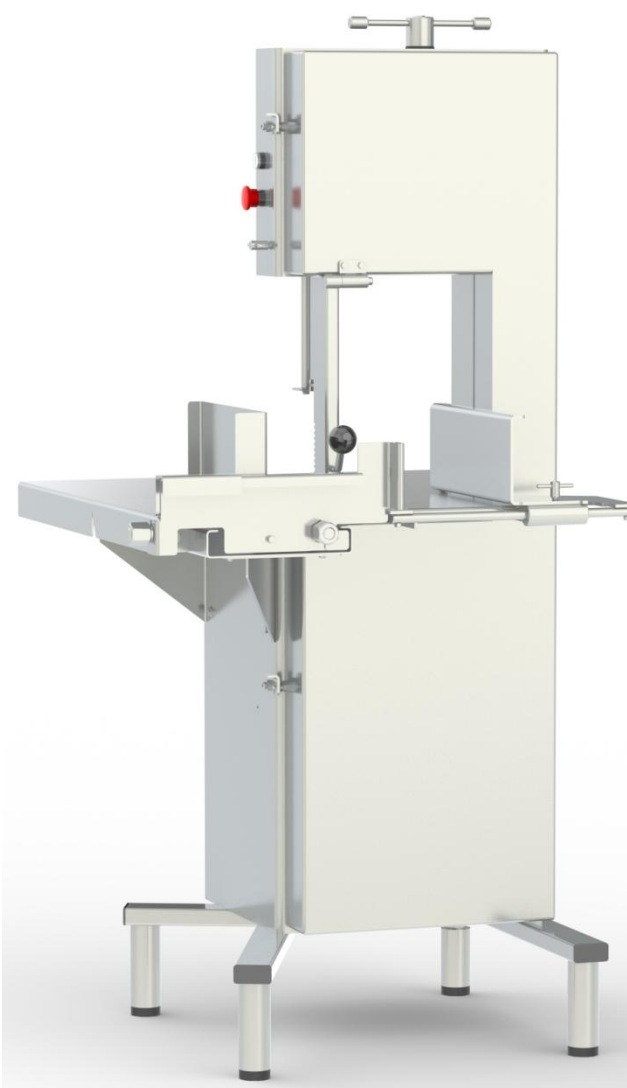

Scies à os

Band Saw

SS3155

SS1600 – 1740 – 1985 – 2340 – 2500 – 3155